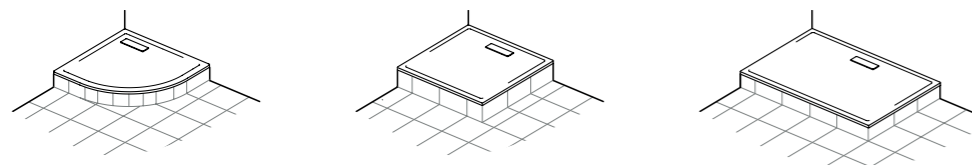

Установка на возвышении

□ V1 Белое матовое покрытие □ O1 Белое глянцевое покрытие