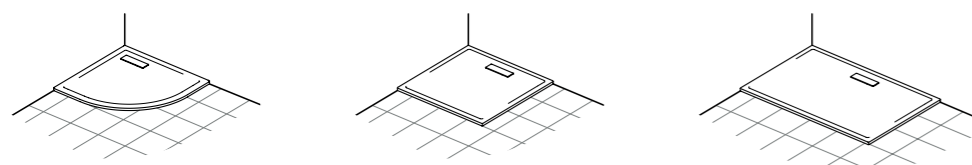

Плоский изогнутый дизайн в минималистском стиле и хромированное покрытие создают ощущение высокого качества и эстетичности. Кроме того, они практичны: регулируемый слив и съемные части сифона обеспечивают простую установку и обслуживание.

**Хромированная накладка
на отверстие слива** 19,5 x 5 см
— AA

Минималистский дизайн. Максимум возможностей.

Несмотря на минимализм концепции дизайна коллекции Ultra Flat New, она обладает богатством вариантов исполнения. 28 вариантов размеров, 3 формы и 2 вида покрытий – простота никогда не имела столь конкретных очертаний. И каким бы ни были размеры или способы установки, поддоны обладают великолепной устойчивостью и легкостью установки.

Встраиваемая в пол установка

Напольная установка

Установка на возвышении

□ V1 Белое матовое покрытие □ O1 Белое глянцевое покрытие

Сегментные

T449101	80 x 80 см	T4491V1	80 x 80 см
T449201	90 x 90 см	T4492V1	90 x 90 см